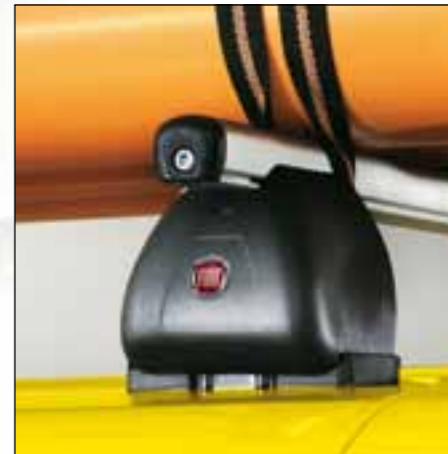

Barre portatutto in alluminio
Per Ducato passo corto e medio.
Altezza media e bassa. Portata kg 100.
Dis. 50901487

Barra in alluminio singola
Da abbinare al kit barre da 3 pezzi.
Dis. 50901486